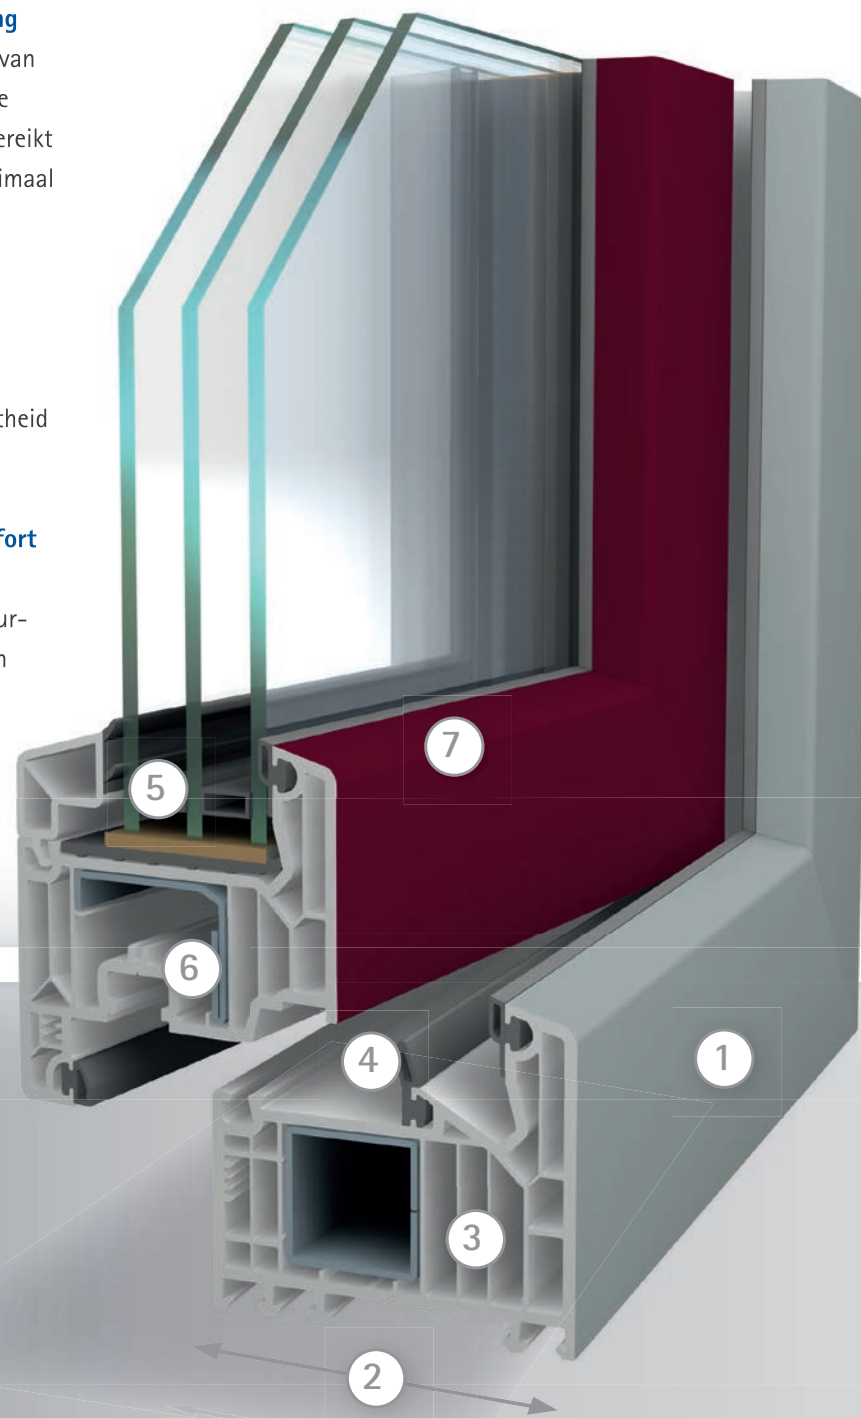

② **Meerkamer technologie voor krachtige warmte-isolatie**
De meerkamer technologie zorgt voor de hoogste energie-efficiëntie en U_w -thermische isolatiewaarden tot maximaal 0,67 W/(m²K).*

③ **Inbouwdiepte 82 mm: ideaal voor triple beglazing**
Door zijn stabiliteit en de standaard inbouwdiepte van 82 mm is SOFTLINE 82 MD perfect voorbereid op de combinatie met zware, triple beglazing. Hiermee bereikt u een optimale warmte-isolatie én bespaart u maximaal op de stookkosten. Tevens vermindert u hiermee de CO₂-uitstoot.

④ **Geluidsisolerend, wind- en slagregendicht**
Drie rondom lopende afdichtingen zorgen voor uitstekende winddichtheid, de beste slagregendichtheid en hoge geluidsisolatie tot geluidsisolatieklasse 5.

⑤ **Gelijkmatig temperatuurverloop zorgt voor comfort**
Het glas wordt geplaatst in een diepe sponning (28 mm). Dit zorgt voor een gelijkmatig temperatuurverloop, waarmee ongewenste condensvorming aan de binnenzijde van de ramen wordt voorkomen.

⑥ **Vormvast en inbraakwerend dankzij grote stalen versterkingen**
Massieve stalen versterkingen verhogen de statische veiligheid en de vormvastheid van SOFTLINE 82 MD. Daardoor is het systeem sterk inbraakwerend en blijft het decennialang betrouwbaar functioneren.

⑦ **Voor renovatie en nieuwbouw**
Het klassieke design met elegante vormen, licht afgeronde kanten en smalle aanzichtsbreedten harmonieert met elke bouwstijl.

SOFTLINE 82 MD

De beste kwaliteit levert u het meeste voordeel op
SOFTLINE 82 MD is een dikwandig profielsysteem dat VEKA volgens de hoogste Europese norm in Duitsland produceert. Voor de productie van SOFTLINE 82 MD wordt tot 14% meer materiaal gebruikt dan voor vergelijkbare producten met dunner wanden. De sterke profielwanden van SOFTLINE 82 MD maken een wereld van verschil! Ze zorgen niet enkel voor een langdurig betrouwbaar functionerend systeem en decennialang wooncomfort, maar ook voor de volgende voordelen:

Meer energiebesparing

Met SOFTLINE 82 MD verlaagt u de stookkosten. Dankzij de doordachte meerkamerconstructie is de warmtegeleidingscoëfficiënt bijzonder laag, wat resulteert in een aanzienlijke reductie van het energieverbruik.

Meer zekerheid

Aan welke veiligheidseisen moet uw woning voldoen? Met onder meer speciaal beslag, beglazing en handgrepen worden ramen met SOFTLINE 82 MD naar behoefte inbraakwerend uitgevoerd.

Het beste woongevoel

Met SOFTLINE 82 MD creëert u behaaglijk wooncomfort. Door de diepe glassponning en dubbele dichtingen nooit meer last van condens, tocht en kou. SOFTLINE 82 MD is een oersterk, dikwandig raamsysteem dat voldoet aan de hoogste Europese kwaliteitsnorm: klasse A conform EN 12608. Daardoor bent u verzekerd van aantrekkelijke voordelen: energiebesparing, stabiliteit en een zeer lange levensduur. Met SOFTLINE 82 MD geniet u vele jaren van een aangenaam binnenklimaat en een spaarzaam energieverbruik!

Grote diversiteit

Geef het huis uw persoonlijke accent. SOFTLINE 82 MD is leverbaar in meer dan vijftig kleuren en decors. Bovendien kunt u een aluminium cliplijst in een kleur naar keuze laten aanbrengen.

Perfekte geluidsisolatie

Lawaai vermindert het wooncomfort en kan zelfs de gezondheid schaden. Geen nood: ramen met SOFTLINE 82 MD zijn in de standaarduitvoering al geluidswerend. Naar behoefte kunnen ze worden aangepast tot en met de hoogste geluidsisolatieklasse.

Lonende investering

Nieuwe ramen met SOFTLINE 82 MD verbeteren het energielabel en verhogen de waarde van uw woning. Ze werken energiebesparend en blijven decennialang mooi. De bijzonder gladde oppervlakken van het raamsysteem laten zich moeiteloos en snel reinigen. Bovendien hoeven ze nooit geschilderd te worden!

Milieuvriendelijk systeem

VEKA profielsystemen kunnen zonder problemen gerecycled worden in een gesloten materiaalkringloop.